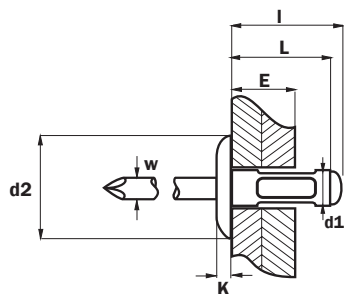

BLIND RIVET MULTIGRIP REMACHE MULTIGRIP

English	Español	Français	Deutsch	Portugues
Large head	Cabeza ancha	Tête large	Grosskopf	Cabeça larga
Body: Aluminium * 2,5% Mg	Cuerpo: Aluminio * 2,5% Mg	Corps: Aluminium * 2,5% Mg	Hülse: Aluminium * 2,5% Mg	Corpo: Aluminio * 2,5% Mg
Mandrel: Stainless Steel A2 **	Vástago: Inox A2 **	Clou: Inox A2 **	Dorn: Edelstahl A2 **	Prego: Inox A2 **

* Al Mg 2,5 EN AW 5052

** AISI 304 CU 1.4301

d1 Ø m/m	L Nominal m/m	E m/m		d2 Ø m/m	K m/m	W m/m	I m/m	(N)	(N)	Part No./Ref.
4,8	10,5	1,5 - 6,0	4,90 - 5,10	16,00	1,80	2,75	14,00	1500	2400	01109004810
	17,0	6,0 - 12,5					20,00			01109004817
	19,0	8,5 - 16,0					22,00			01109004819
	25,0	12,0 - 19,5					28,00			01109002825