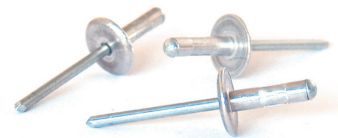

BLIND RIVET MULTIGRIP REMACHE MULTIGRIP

English	Español	Français	Deutsch	Portugues
Large head	Cabeza ancha	Tête large	Grosskopf	Cabeça larga
Body: Aluminium * 2,5% Mg	Cuerpo: Aluminio * 2,5% Mg	Corps: Aluminium * 2,5% Mg	Hülse: Aluminium * 2,5% Mg	Corpo: Aluminio * 2,5% Mg
Mandrel: Stainless Steel A2 **	Vástago: Inox A2 **	Clou: Inox A2 **	Dorn: Edelstahl A2 **	Prego: Inox A2 **

* Al Mg 2,5 EN AW 5052

** AISI 304 CU 1.4301

d1 Ø m/m	L Nominal m/m	E m/m		d2 Ø m/m	K m/m	W m/m	I m/m	(N)	(N)	Part No./Ref.
4,8	10,5	1,5 - 6,0	4,90 - 5,10	16,00	1,80	2,75	14,00	1500	2400	01109004810
	17,0	6,0 - 12,5					20,00			01109004817
	19,0	8,5 - 16,0					22,00			01109004819
	25,0	12,0 - 19,5					28,00			01109002825