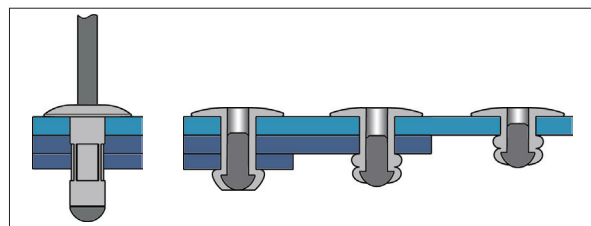

BLIND RIVET MULTIGRIP REMACHE MULTIGRIP

English	Español	Français	Deutsch	Portugues
Large head	Cabeza ancha	Tête large	Grosskopf	Cabeça larga
Body: Aluminium * 2,5% Mg	Cuerpo: Aluminio * 2,5% Mg	Corps: Aluminium * 2,5% Mg	Hülse: Aluminium * 2,5% Mg	Corpo: Aluminio * 2,5% Mg
Mandrel: Stainless Steel A2 **	Vástago: Inox A2 **	Clou: Inox A2 **	Dorn: Edelstahl A2 **	Prego: Inox A2 **

* Al Mg 2,5 EN AW 5052

** AISI 304 CU 1.4301

d1 Ø m/m	L Nominal m/m	E m/m		d2 Ø m/m	K m/m	W m/m	I m/m	(N)	(N)	Part No./Ref.
4,8	10,5	1,5 - 6,0	4,90 - 5,10	16,00	1,80	2,75	14,00	1500	2400	01109004810
	17,0	6,0 - 12,5					20,00			01109004817
	19,0	8,5 - 16,0					22,00			01109004819
	25,0	12,0 - 19,5					28,00			01109002825