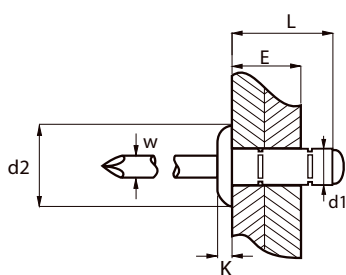

6,4	12	1,0 - 6,0	6,50	13,00	1,80	3,60	17,00	2800	4000	01080006412
	15	4,0 - 9,0					20,00			01080006415
	18	6,0 - 12,0					23,00			01080006418

Test according to / Ensayos realizados según EN ISO 14589

The total or partial reproduction of this document is prohibited. The figures showed in this catalogue are typical values and they could be changed as a result of the continuous improvement of products. Please, do not hesitate to contact us if you need an updated information. Queda prohibida la reproducción total o parcial de este documento. Los datos que aparecen en este catálogo son valores típicos y están sujetos a modificaciones como consecuencia de la mejora continua de los productos. Consúltenos si necesita información actualizada.

© 2015 BRALO, S.A.

www.bralo.com