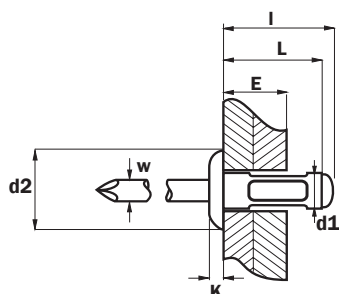

BLIND RIVET MULTIGRIP REMACHE MULTIGRIP

English	Español	Français	Deutsch	Portugues
Dome head	Cabeza alomada	Tête plate	Flachrundkopf	Cabeça boleada
Body: Aluminium * 2,5% Mg	Cuerpo: Aluminio * 2,5% Mg	Corps: Aluminium * 2,5% Mg	Hülse: Aluminium * 2,5% Mg	Corpo: Aluminio * 2,5% Mg
Mandrel: Steel ** zincplated A1K ***	Vástago: Acero ** cincado A1K ***	Clou: Acier ** zingué A1K ***	Dorn: Stahl ** verzinkt A1K ***	Prego: Aço ** zincado A1K ***

* Al Mg 2,5 EN AW 5052

** Steel /acero DIN EN 10016-2 SAE 1010-1020-1030-1040

***Recubrimientos/Coatings according to ISO 4042

d1 Ø m/m	L Nominal m/m	E m/m		d2 Ø m/m	K m/m	W m/m	I m/m	(N)	(N)	Part No./Ref.
3,2	8,0	0,5 - 5,0	3,30 - 3,50	6,20	1,10	1,80	10,10	630	980	01080003208
	9,5	1,0 - 6,5					11,60			01080003209
	11,0	4,0 - 8,0					13,10			01080003211
4,0	6,8	0,5 - 3,5	4,10 - 4,30	8,20	1,40	2,20	10,00	1050	1400	010800040068
	9,5	1,0 - 6,0					12,00			01080004009
	12,5	4,0 - 9,0					15,00			01080004012
	16,5	6,0 - 13,0					19,00			01080004016
4,8	10,5	1,5 - 6,5	4,90 - 5,10	9,90	1,60	2,75	14,00	1500	2300	01080004810
	15,0	4,5 - 11,0					18,00			01080004815
	16,5	6,5 - 13,0					20,00			01080004816
	19,5	8,5 - 16,0					23,00			01080004819
	24,5	12,5 - 20,0					28,00			01080004824