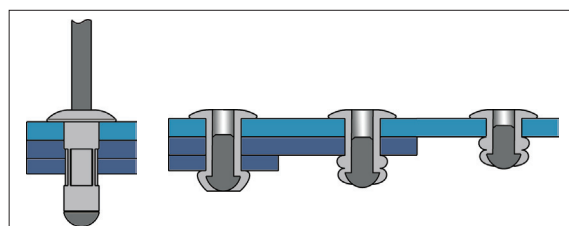

BLIND RIVET MULTIGRIP REMACHE MULTIGRIP

English	Español	Français	Deutsch	Portugues
Dome head	Cabeza alomada	Tête plate	Flachrundkopf	Cabeça boleada
Body: Aluminium * 2,5% Mg	Cuerpo: Aluminio * 2,5% Mg	Corps: Aluminium * 2,5% Mg	Hülse: Aluminium * 2,5% Mg	Corpo: Aluminio * 2,5% Mg
Mandrel: Steel ** zincplated A1K ***	Vástago: Acero ** cincado A1K ***	Clou: Acier ** zingué A1K ***	Dorn: Stahl ** verzinkt A1K ***	Prego: Aço ** zincado A1K ***

* Al Mg 2,5 EN AW 5052

** Steel /acero DIN EN 10016-2 SAE 1010-1020-1030-1040

***Recubrimientos/Coatings according to ISO 4042

d1 Ø m/m	L Nominal m/m	E m/m		d2 Ø m/m	K m/m	W m/m	I m/m	(N)	(N)	Part No./Ref.
3,2	8,0	0,5 - 5,0	3,30 - 3,50	6,20	1,10	1,80	10,10	630	980	01080003208
	9,5	1,0 - 6,5					11,60			01080003209
	11,0	4,0 - 8,0					13,10			01080003211
4,0	6,8	0,5 - 3,5	4,10 - 4,30	8,20	1,40	2,20	10,00	1050	1400	010800040068
	9,5	1,0 - 6,0					12,00			01080004009
	12,5	4,0 - 9,0					15,00			01080004012
	16,5	6,0 - 13,0					19,00			01080004016
4,8	10,5	1,5 - 6,5	4,90 - 5,10	9,90	1,60	2,75	14,00	1500	2300	01080004810
	15,0	4,5 - 11,0					18,00			01080004815
	16,5	6,5 - 13,0					20,00			01080004816
	19,5	8,5 - 16,0					23,00			01080004819
	24,5	12,5 - 20,0					28,00			01080004824