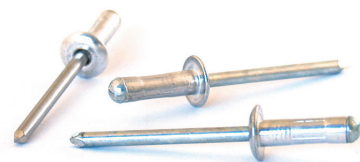

BLIND RIVET MULTIGRIP REMACHE MULTIGRIP

English	Español	Français	Deutsch	Portugues
Dome head	Cabeza alomada	Tête plate	Flachrundkopf	Cabeça boleada
Body: Aluminium * 2,5% Mg	Cuerpo: Aluminio * 2,5% Mg	Corps: Aluminium * 2,5% Mg	Hülse: Aluminium * 2,5% Mg	Corpo: Aluminio * 2,5% Mg
Mandrel: Steel ** zincplated A1K ***	Vástago: Acero ** cincado A1K ***	Clou: Acier ** zingué A1K ***	Dorn: Stahl ** verzinkt A1K ***	Prego: Aço ** zincado A1K ***

* Al Mg 2,5 EN AW 5052

** Steel /acero DIN EN 10016-2 SAE 1010-1020-1030-1040

***Recubrimientos/Coatings according to ISO 4042

d1 Ø m/m	L Nominal m/m	E m/m		d2 Ø m/m	K m/m	W m/m	I m/m	(N)	(N)	Part No./Ref.
3,2	8,0	0,5 - 5,0	3,30 - 3,50	6,20	1,10	1,80	10,10	630	980	01080003208
	9,5	1,0 - 6,5					11,60			01080003209
	11,0	4,0 - 8,0					13,10			01080003211
4,0	6,8	0,5 - 3,5	4,10 - 4,30	8,20	1,40	2,20	10,00	1050	1400	010800040068
	9,5	1,0 - 6,0					12,00			01080004009
	12,5	4,0 - 9,0					15,00			01080004012
	16,5	6,0 - 13,0					19,00			01080004016
4,8	10,5	1,5 - 6,5	4,90 - 5,10	9,90	1,60	2,75	14,00	1500	2300	01080004810
	15,0	4,5 - 11,0					18,00			01080004815
	16,5	6,5 - 13,0					20,00			01080004816
	19,5	8,5 - 16,0					23,00			01080004819
	24,5	12,5 - 20,0					28,00			01080004824